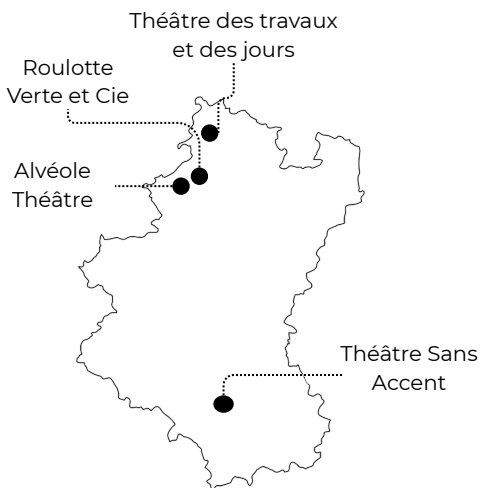

Province du Luxembourg

Alvéole Théâtre

Rue de Bastogne 36D
6900 Marche-en-Famenne
+32 (0) 496 60 32 19
alveole@skynet.be
www.alveoletheatre.be

Roulotte verte et cie

Rue de Noël 1944, 69
6900 Verdenne
+32 (0) 472 18 00 25
roulotteverte@gmail.com
www.roulotteverte.be