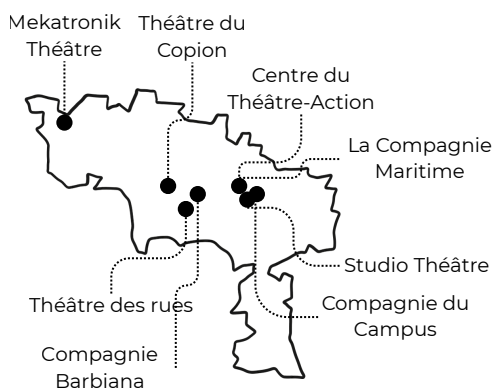

ANNUAIRE DES MEMBRES 2026

Bruxelles Capitale

Brocoli Théâtre

Rue de la charité, 37
1210 Bruxelles
+32 (0) 2 539 36 87
brocoli@skynet.be
www.brocolitheatre.org

Collectif 1984

Petit Chemin Vert 120
1120 Bruxelles
+32 (0) 2 262 08 84
info@collectif1984.com
www.collectif1984.net

Collectif Libertalia

Rue des Coteaux, 1030
1030 Bruxelles
+32 (0) 495 46 47 13
collectif.libertalia@gmail.com
https://www.collectif-libertalia.be/

Théâtre & Réconciliation

Rue Théodore Verhaegen, 158
1060 Bruxelles
+32 (0) 494 41 16 47
info@theatreconciliation.org
www.theatreconciliation.org

Compagnie du Campus

Place de La Hestre, 19
7170 La Hestre
+32 (0) 64 28 50 47
info@compagnieducampus.be
www.compagnieducampus.com

La Compagnie Maritime

Rue André Renard, 27
7110 Houdeng-Goegnies
+32 (0) 475 999 704
info@lacompaniemaritime.be
www.lacompaniemaritime.be

Mekatronik Théâtre

Rue du Curé Notre-Dame, 20/2
7500 Tournai
+32 (0) 69 84 79 85
mekatroniktheatre@gmail.com
www.mekatroniktheatre.org

Théâtre des Rues

Rue du Cerisier, 20
7033 Cuesmes
+32 (0) 65 31 34 44
theatredesrues@skynet.be
www.theatredesrues.be

Théâtre du Copion

Rue Olivier Lhoir, 8/1er étage
7333 Tertre
+32 (0) 65 64 35 31
theatreducopion@gmail.com
www.theatreducopion.be

Studio Théâtre

Rue Conreur, 132
7100 La Louvière
+32 (0) 495 25 61 81

Province du Hainaut

Centre du Théâtre Action

Rue André Renard, 27
7110 Houdeng-Goegnies
+32 (0) 64 21 64 91
contact@theatre-action.be
www.theatre-action.be

Compagnie Barbiana

Rue Adolphe Pécher 1
7000 Mons
+32 (0) 498 10 83 91
compagniebarbiana@skynet.be
www.barbiana.net