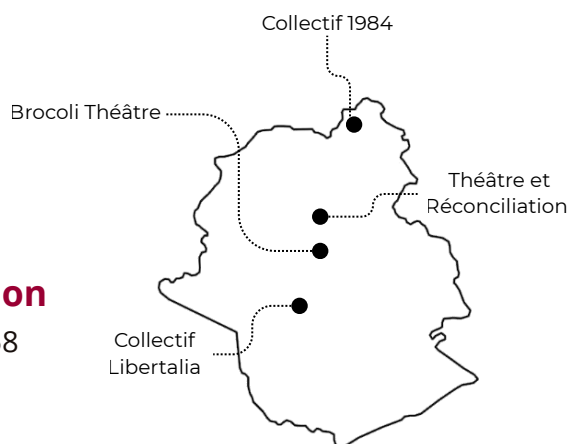

ANNUAIRE DES MEMBRES 2026

Bruxelles Capitale

Brocoli Théâtre

Rue de la charité, 37
1210 Bruxelles
+32 (0) 2 539 36 87
brocoli@skynet.be
www.brocolitheatre.org

Collectif 1984

Petit Chemin Vert 120
1120 Bruxelles
+32 (0) 2 262 08 84
info@collectif1984.com
www.collectif1984.net

Collectif Libertalia

Rue des Coteaux, 1030
1030 Bruxelles
+32 (0) 495 46 47 13
collectif.libertalia@gmail.com
https://www.collectif-libertalia.be/

Théâtre & Réconciliation

Rue Théodore Verhaegen, 158
1060 Bruxelles
+32 (0) 494 41 16 47
info@theatreconciliation.org
www.theatreconciliation.org

Compagnie du Campus

Place de La Hestre, 19
7170 La Hestre
+32 (0) 64 28 50 47
info@compagnieducampus.be
www.compagnieducampus.com

La Compagnie Maritime

Rue André Renard, 27
7110 Houdeng-Goegnies
+32 (0) 475 999 704
info@lacompaniemaritime.be
www.lacompaniemaritime.be

Mekatronik Théâtre

Rue du Curé Notre-Dame, 20/2
7500 Tournai
+32 (0) 69 84 79 85
mekatroniktheatre@gmail.com
www.mekatroniktheatre.org

Théâtre des Rues

Rue du Cerisier, 20
7033 Cuesmes
+32 (0) 65 31 34 44
theatredesrues@skynet.be
www.theatredesrues.be

Théâtre du Copion

Rue Olivier Lhoir, 8/1er étage
7333 Tertre
+32 (0) 65 64 35 31
theatreducopion@gmail.com
www.theatreducopion.be

Studio Théâtre

Rue Conreur, 132
7100 La Louvière
+32 (0) 495 25 61 81

Province du Hainaut

Centre du Théâtre Action

Rue André Renard, 27
7110 Houdeng-Goegnies
+32 (0) 64 21 64 91
contact@theatre-action.be
www.theatre-action.be

Compagnie Barbiana

Rue Adolphe Pécher 1
7000 Mons
+32 (0) 498 10 83 91
compagniebarbiana@skynet.be
www.barbiana.net